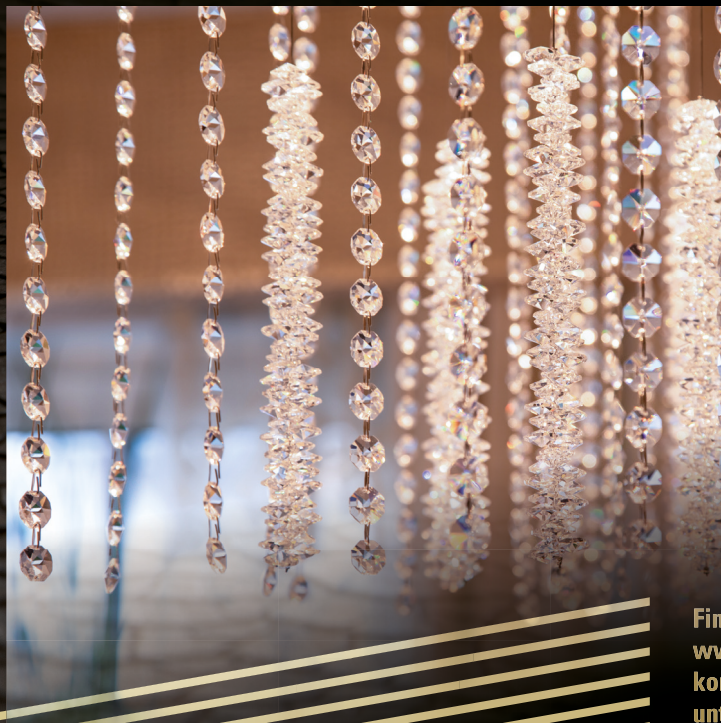

NOVOLINE

**MAKE IT
DESERT-STYLE**

Überzüge mit strukturiertem Leder-Dekor
für die perfekte Veredelung
Ihrer Möbel und Oberflächen.

Ob für Bad-, Wohn-, Ess- Schlaf- oder Bürobereich – NOVOLINE bietet Ihnen die ganze Welt des Interior-Designs. Und jetzt neu: Oberflächen und Möbel im trendigen „Desert-Style“ Leder-Dekor. Lassen Sie sich persönlich über die vielfältigen Möglichkeiten unserer exklusiven Veredelungs-Technik für strukturierte Leder-bezüge beraten.